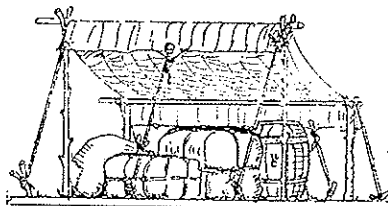

Gr. 541/9
Vorratzzelt